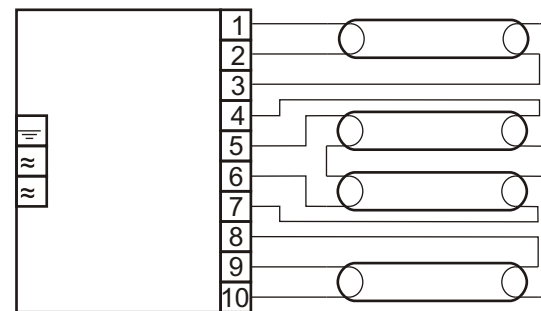

HF-Select 3/418 TLD 220-240

MODUŁ AWARYJNY	ECO LINE
OBSŁUGIWANE ŚWIETŁÓWKI	T8: 18W