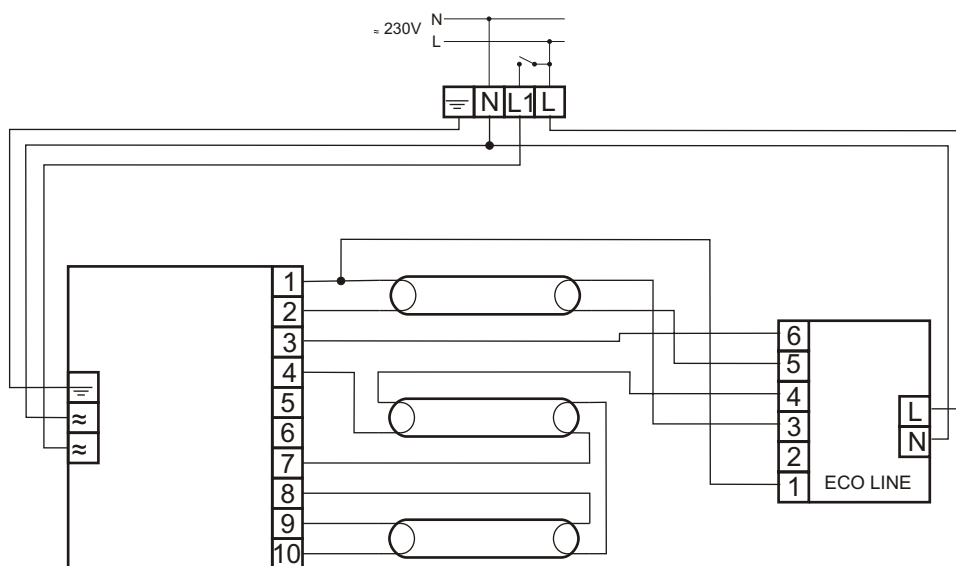

HF-Select 3/418 TLD 220-240

MODUŁ AWARYJNY	ECO LINE
OBSŁUGIWANE ŚWIETŁÓWKI	T8: 18W