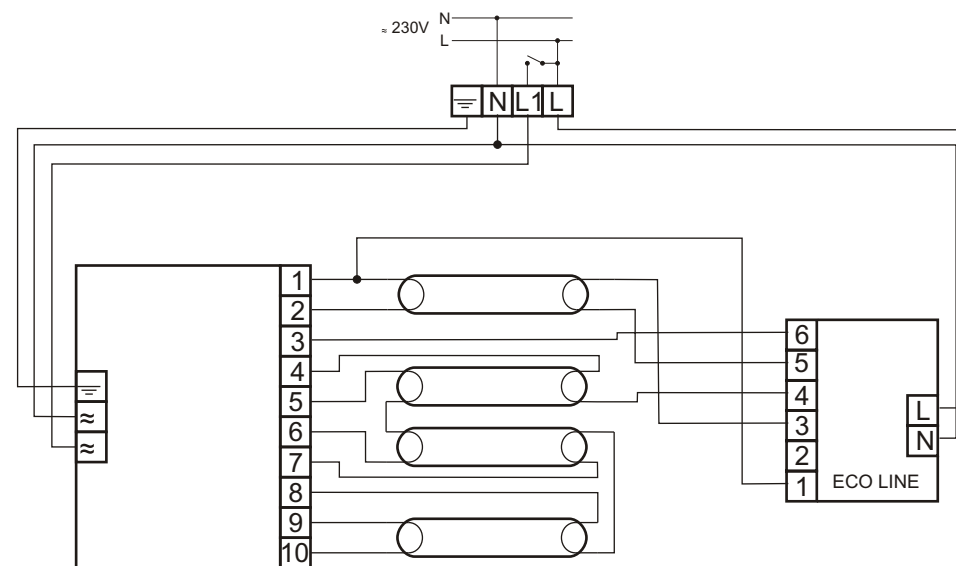

HF-Select 3/418 TLD 220-240

MODUŁ AWARYJNY	ECO LINE
OBSŁUGIWANE ŚWIETŁÓWKI	T8: 18W