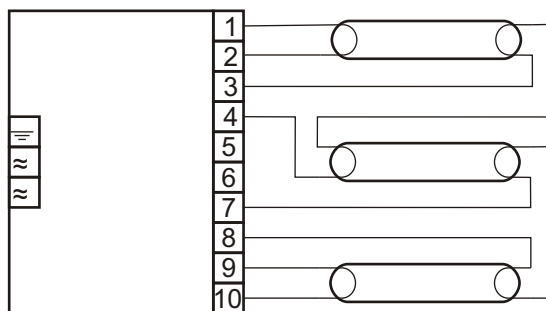

HF-Select 3/418 TLD 220-240

MODUŁ AWARYJNY	ECO LINE
OBSŁUGIWANE ŚWIETŁÓWKI	T8: 18W